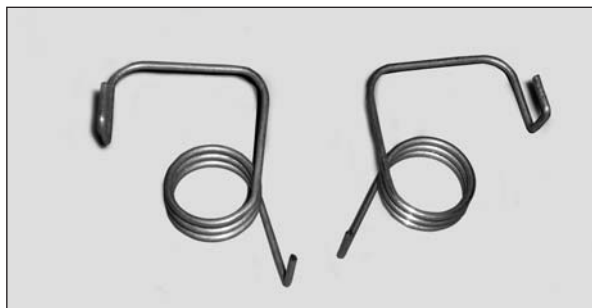

↓ 01 Piezas para turismo  
Car brake spare parts  
Pièces détachées pour voitures

**Ref. DRYASA Descripción**

**17001** GRUPILLA ALAMBRE KIT 20000

**Ref. DRYASA Descripción**

**17002** BULON SERRETAS  
KIT 20002/03/05/06/08/10/11/16/17

**Ref. DRYASA Descripción**

**17003** MUELLE CAMPANILLA, BENDIX.

**Ref. DRYASA Descripción**

**17004** FLEJE ACERO INOXIDABLE

**Ref. DRYASA Descripción**

**17005** MUELLE SEAT 131 Izdo. KIT20000/01/16  
**17006** MUELLE SEAT 131 Dcho. KIT20000/01/16