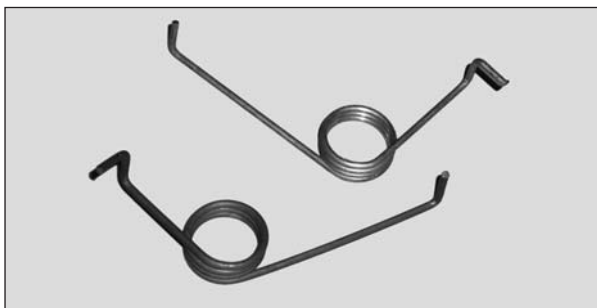

↓ 01 Piezas para turismo  
Car brake spare parts  
Pièces détachées pour voitures

**Ref. DRYASA Descripción**

**17001** GRUPILLA ALAMBRE KIT 20000

**Ref. DRYASA Descripción**

**17002** BULON SERRETAS  
KIT 20002/03/05/06/08/10/11/16/17

**Ref. DRYASA Descripción**

**17003** MUELLE CAMPANILLA, BENDIX.

**Ref. DRYASA Descripción**

**17004** FLEJE ACERO INOXIDABLE

**Ref. DRYASA Descripción**

**17005** MUELLE SEAT 131 Izdo. KIT20000/01/16  
**17006** MUELLE SEAT 131 Dcho. KIT20000/01/16