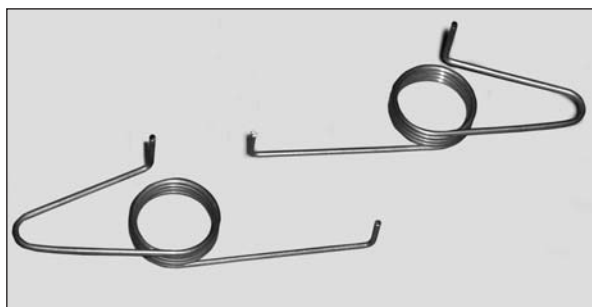

Ref. DRYASA Descripción

17011 MUELLE RENAULT 18 Izdo. KIT 20005/09/17
17012 MUELLE RENAULT 18 Dcho. KIT 20005/09/17