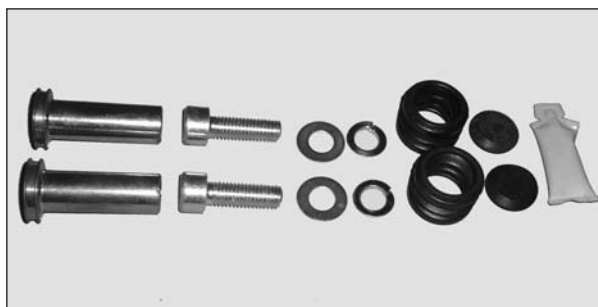

Ref. DRYASA Descripción

17200 CALIPER CITROEN