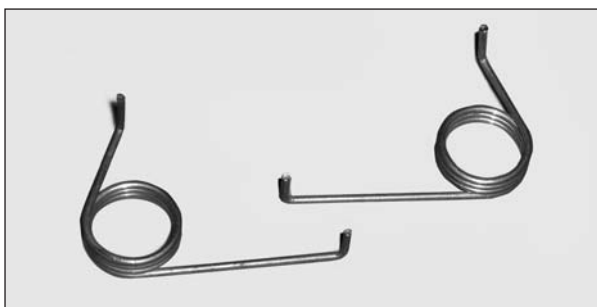

Ref. DRYASA Descripción

17009 MUELLE RENAULT 5 BENDIX Dcho. KIT 20004
17010 MUELLE RENAULT 5 BENDIX Izdo. KIT 20004