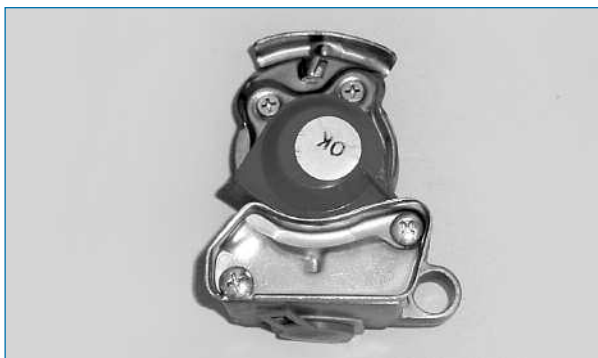

CABEZAS DE ACOPLAMIENTO

▶ CABEZAS DE ACOPLAMIENTO MANUALES

Ref. DRYASA	Descripción
33001	CABEZA ROJA M22X150
33002	CABEZA ROJA M16X150
33010	CABEZA ROJA M16X150 CON FILTRO

Ref. DRYASA	Descripción
33003	CABEZA AMARILLA M22X150
33004	CABEZA AMARILLA M16X150
33009	CABEZA AMARILLA M16X150 CON FILTRO

▶ CABEZAS DE ACOPLAMIENTO automáticas

Ref. DRYASA	Descripción
33005	CABEZA ROJA M22X150
33006	CABEZA ROJA M16X150

Ref. DRYASA	Descripción
33007	CABEZA AMARILLA M22X150
33008	CABEZA AMARILLA M16X150

▶ JUNTAS DE GOMA

Ref. DRYASA	OEM	Descripción
33100	0004292184 8975500204	JUNTA GOMA WABCO

Ref. DRYASA	OEM	Descripción
33101	4013941	JUNTA GOMA HALDEX