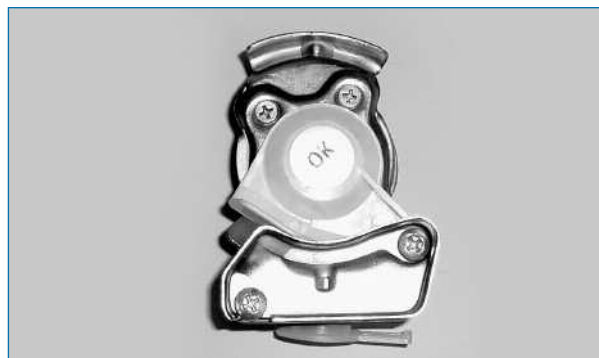

CABEZAS DE ACOPLAMIENTO

▶ CABEZAS DE ACOPLAMIENTO MANUALES

Ref. DRYASA	Descripción
33001	CABEZA ROJA M22X150
33002	CABEZA ROJA M16X150
33010	CABEZA ROJA M16X150 CON FILTRO

Ref. DRYASA	Descripción
33003	CABEZA AMARILLA M22X150
33004	CABEZA AMARILLA M16X150
33009	CABEZA AMARILLA M16X150 CON FILTRO

▶ CABEZAS DE ACOPLAMIENTO automáticas

Ref. DRYASA	Descripción
33005	CABEZA ROJA M22X150
33006	CABEZA ROJA M16X150

Ref. DRYASA	Descripción
33007	CABEZA AMARILLA M22X150
33008	CABEZA AMARILLA M16X150

▶ JUNTAS DE GOMA