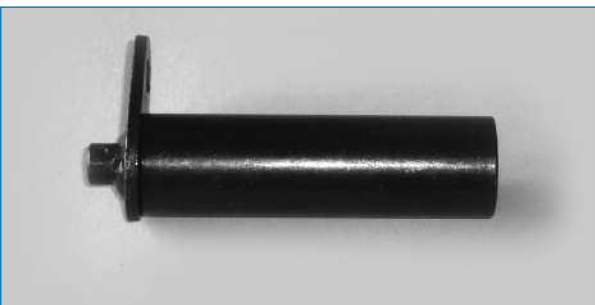

BULONES

► BULONES PARA RODILLOS DE MORDAZA

B. P. W.

Ref. DRYASA	Ref. Or.	Descripción
06020	0333134020	B.P.W. ECO 95 26x60

DAF

Ref. DRYASA	Ref. Or.	Descripción
06007	198.025	DAF 19x66,5

LECIÑENA

Ref. DRYASA	Ref. Or.	Descripción
06001	625896/710941	RODILLO LECIÑENA 22x75x7

MAN MERCEDES

Ref. DRYASA	Ref. Or.	Descripción
06008	81502110023	MAN MERCEDES 20x76

BULONES

PEGASO

Ref. DRYASA	Ref. Or.	Descripción
06002	0339734100	PEGASO 22x75x11
06003	710977	PEGASO 22x68x11
06004	710977	PEGASO 22x68x9
06005	033500013	PEGASO 22x42x7
06006	520.433	PEGASO 22x47x11

RENAULT

Ref. DRYASA	Ref. Or.	Descripción
06010		RENAULT 22x64

Ref. DRYASA	Ref. Or.	Descripción
06013	4064604984	RENAULT 22x60

SCANIA

Ref. DRYASA	Ref. Or.	Descripción
06011	154.262	SCANIA 25x54

VOLVO

Ref. DRYASA	Ref. Or.	Descripción
06009	1584.671-0	VOLVO 25x56