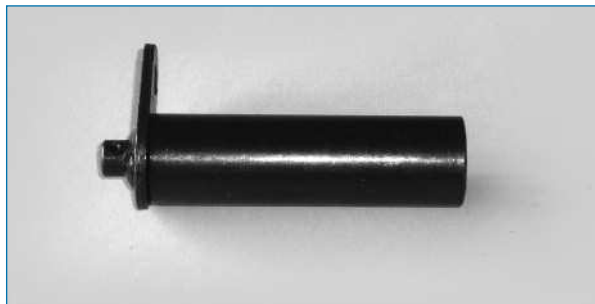

BULONES

► BULONES PARA RODILLOS DE MORDAZA

B. P. W.

Ref. DRYASA	Ref. Or.	Descripción
06020	0333134020	B.P.W. ECO 95 26x60

DAF

Ref. DRYASA	Ref. Or.	Descripción
06007	198.025	DAF 19x66,5

LECIÑENA

Ref. DRYASA	Ref. Or.	Descripción
06001	625896/710941	RODILLO LECIÑENA 22x75x7

MAN MERCEDES

Ref. DRYASA	Ref. Or.	Descripción
06008	81502110023	MAN MERCEDES 20x76

BULONES

PEGASO

Ref. DRYASA	Ref. Or.	Descripción
06002	0339734100	PEGASO 22x75x11
06003	710977	PEGASO 22x68x11
06004	710977	PEGASO 22x68x9
06005	033500013	PEGASO 22x42x7
06006	520.433	PEGASO 22x47x11